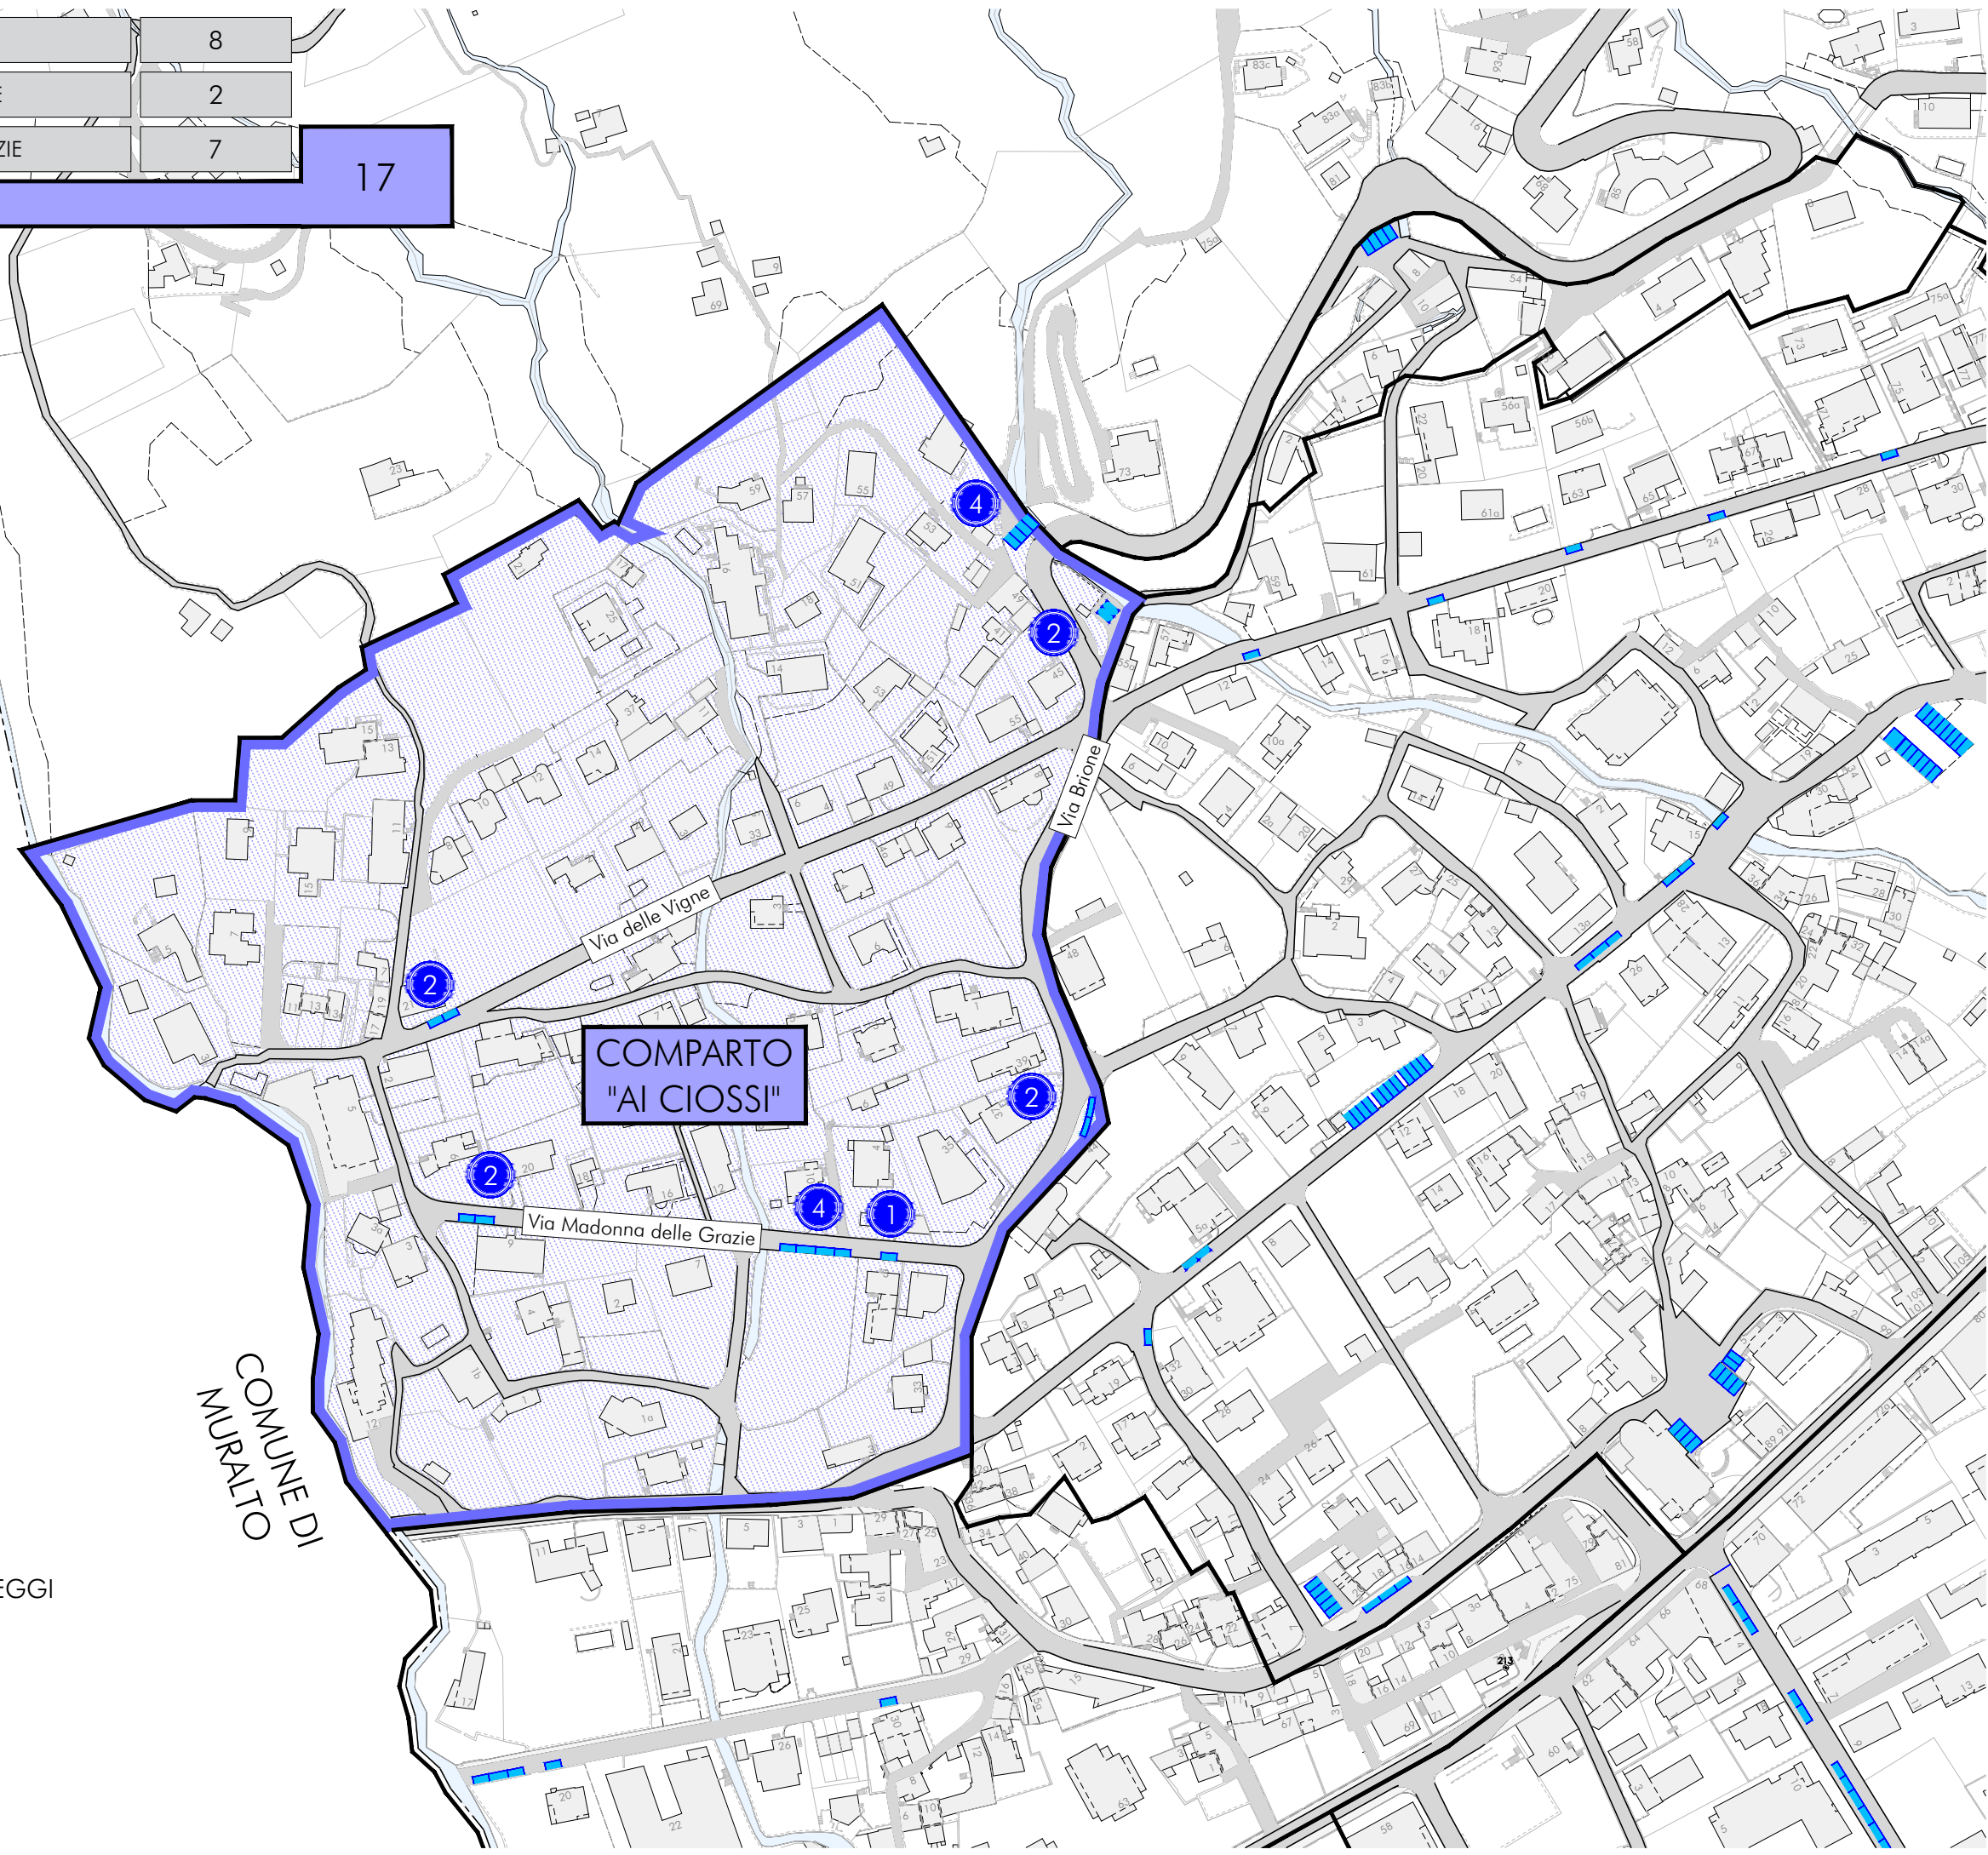

COMPARTO
"AI CIOSSI"

VIA BRIONE	8
VIA DELLE VIGNE	2
VIA M. DELLE GRAZIE	7
17	

COMUNE DI
MURALTO

LEGENDA

-  EDIFICI
-  SPAZIO VEICOLARE
-  FIUMI E LAGHI
-  BOLLINO NUMERO POSTEGGI